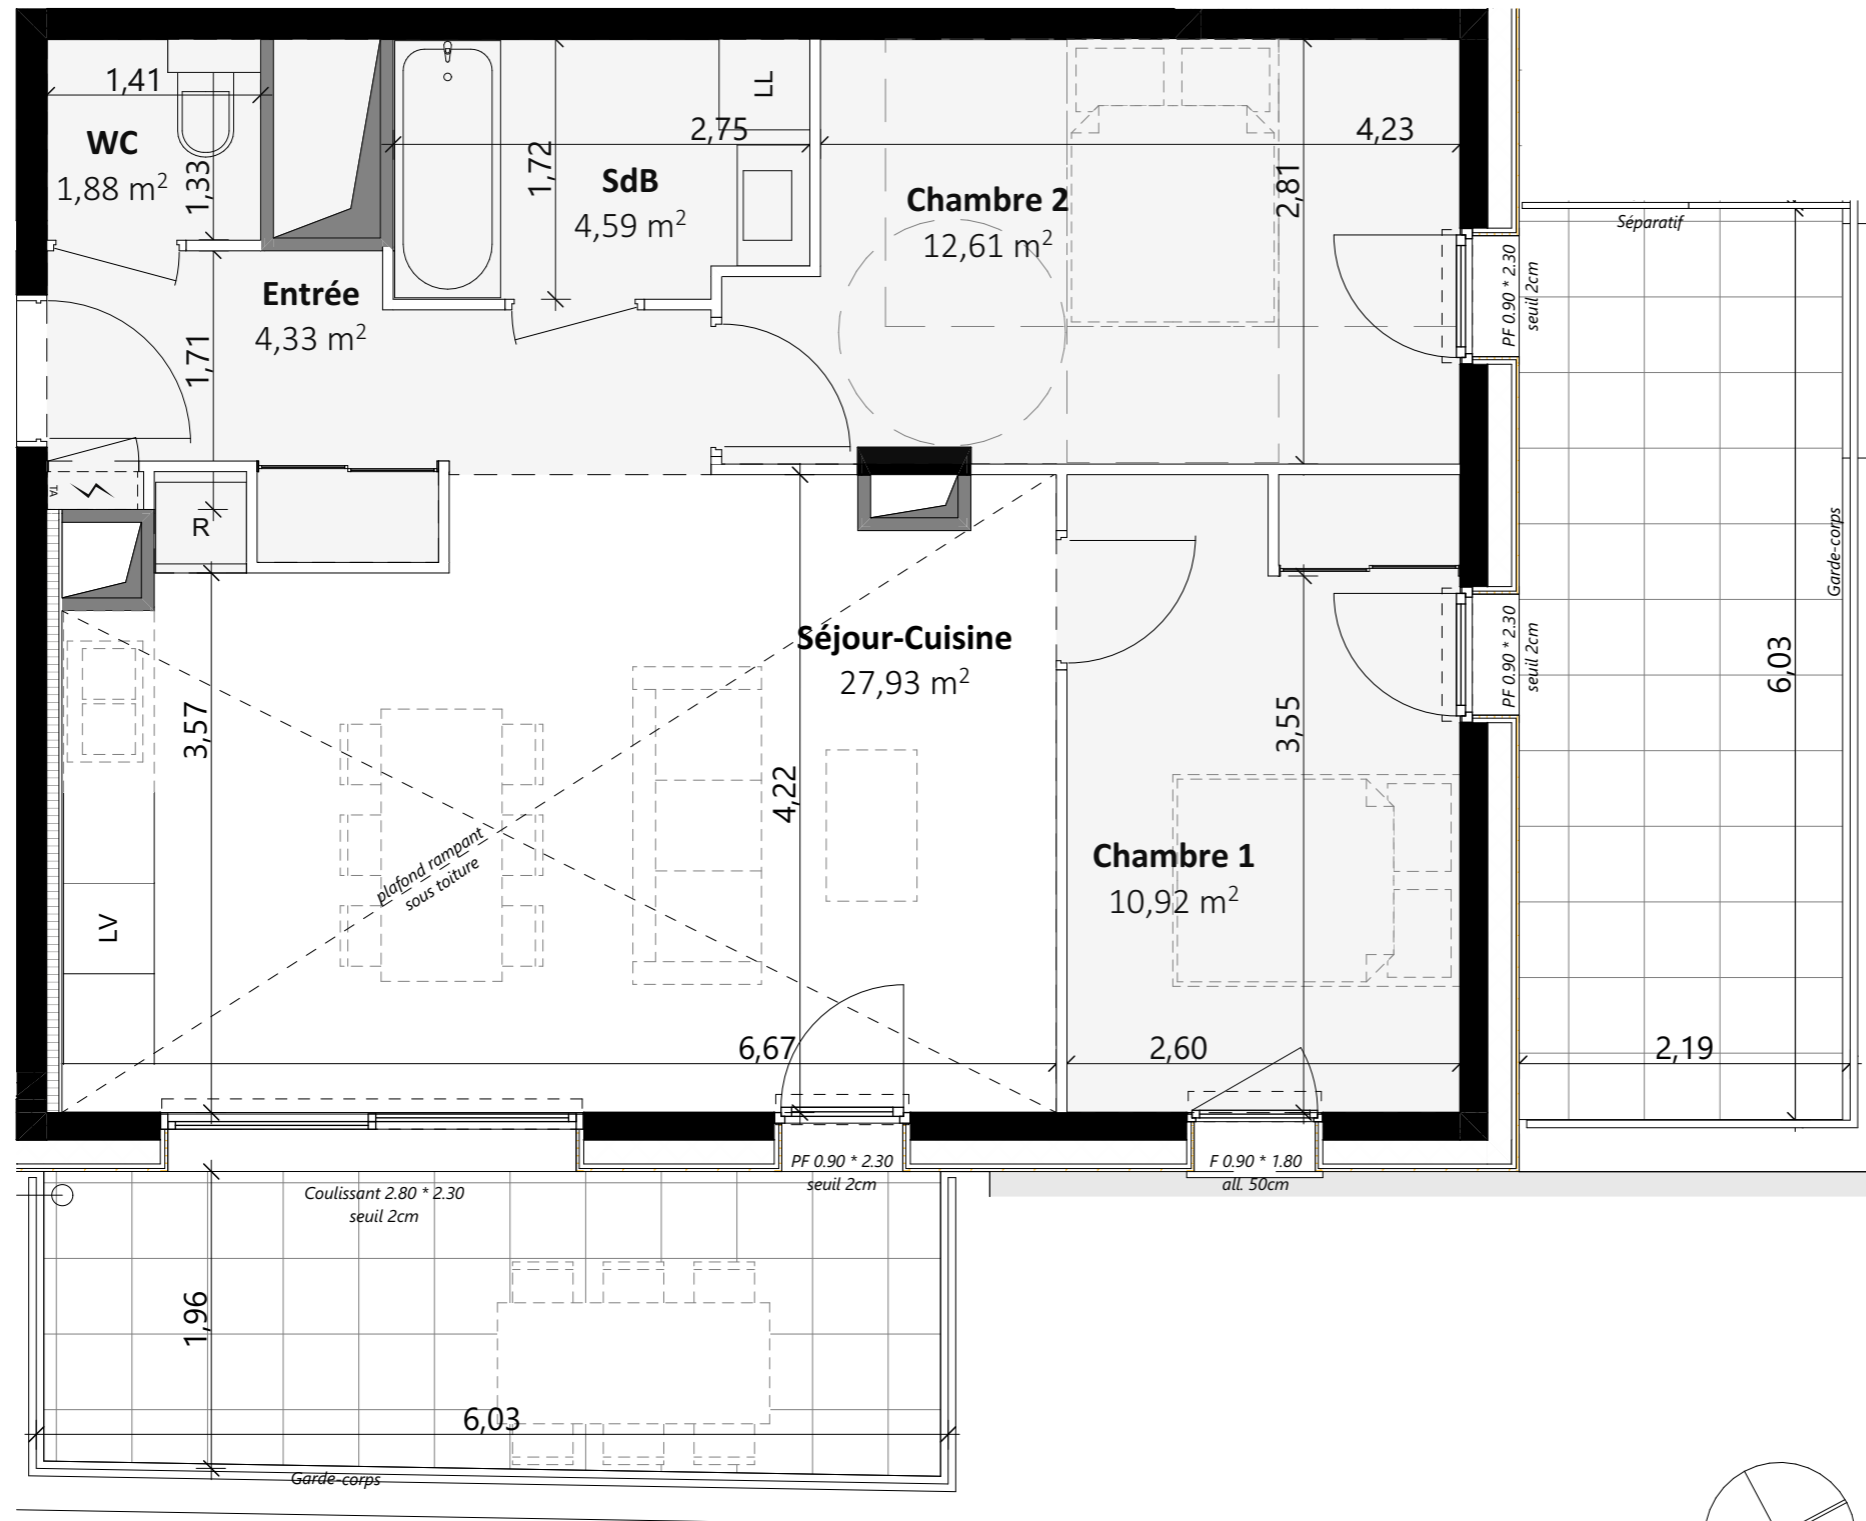

Type :	Étage :	Logement :
T3	R+4	404

Surfaces du logement

Entrée	4,33
Séjour-Cuisine	27,93
Chambre 1	10,92
Chambre 2	12,61
SdB	4,59
WC	1,88
Total surface habitable	62,26 m²
Terrasse 1	12,14
Terrasse 2	13,19