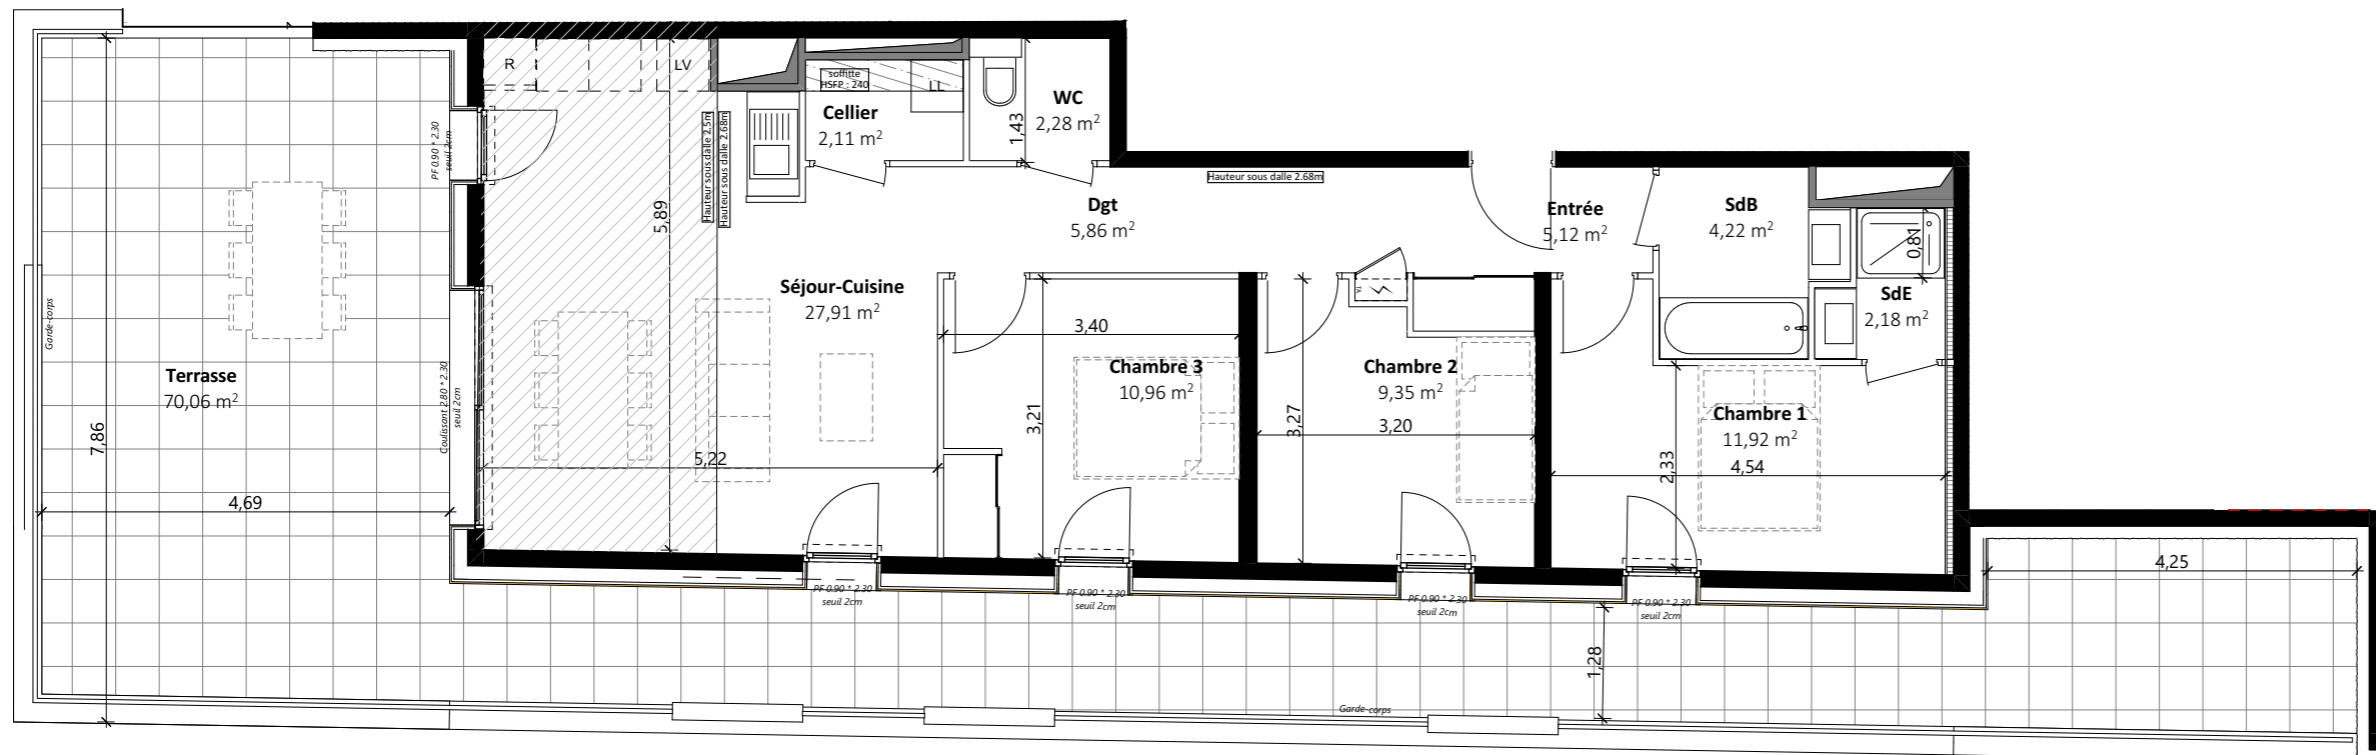

Type :	Étage :	Logement :
T4	R+3	301

Surfaces du logement	
Entrée	5,12
Séjour-Cuisine	27,91
Chambre 1	11,92
Chambre 2	9,35
Chambre 3	10,96
Cellier	2,11
SdB	4,22
SdE	2,18
WC	2,28
Dgt	5,86
<b>Total surface habitable</b>	<b>81,91 m<sup>2</sup></b>
Terrasse	70,06

hsfp/caisson 2.30m env.